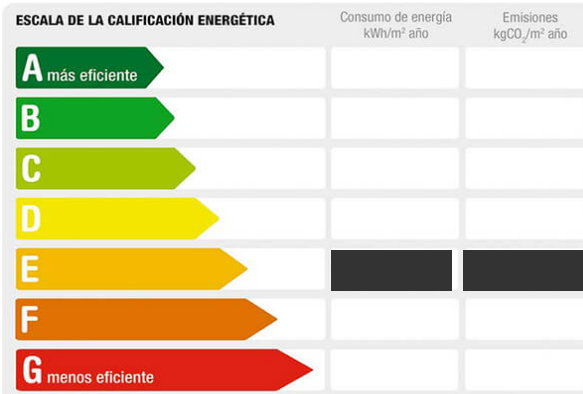

sqm built:	330	lift:	no	floor:	scaffold
living area:	270	pool:	yes	air conditioner:	
plot sq.meters:	750	garages:	0	hot water:	individual
sqm terrace:	50	terraces:	2	fuel:	
bedrooms:	4	storage room:	yes	orientation:	south
bathrooms:	2	garden:	yes	antiquity:	
toilets:	0	courtyard:	yes	outward/inward:	outward
cupboards:	0	furnished:	no	community fees/month:	0

description:

MAGNÍFICA CASA AL CENTRE DE LA CIUTAT, 750 M2 DE PARCELA, 4 HAB. 2 BANYS. TARIMA DE PARQUET NATURAL. GRAN JARDÍ AMB UNA PISCINA ESPECTACULAR. GARATGE PER A 3 COTXES. NO LA DEIXEU ESCAPAR.