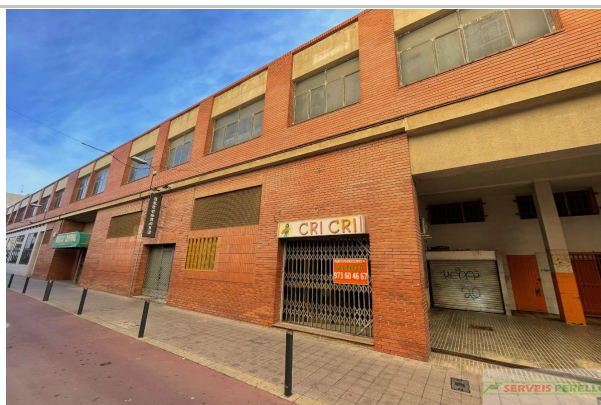

Reference: **1074-LOCAL JOAN BURNIOL 5**
Property type: Commercial Tienda
Sale/rent: For sale
Price: **40.000 €**
Condition: Good condition

Town: Mollerussa
Province: Lleida
Postal code: 25230
Zone: CENTRO

Sqm built: 50 **Stays:** 2 **Orientation:** north
Toilets: 1

Description:

LOCAL COMERCIAL EN EL CENTRO COMERCIAL DE LA CIUDAD, MUY ECONÓMICO, DISPONE DE ALTILLO Y ASEO. TIENE REJA DE SEGURIDAD. IDEAL PARA SU NEGOCIO.