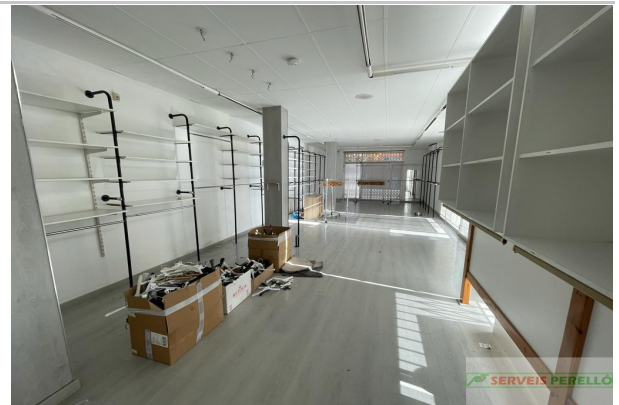

Reference: **RAMON VILADRIC 4 -
LLORENÇ VIL**

Property type: Commercial Tienda

Sale/rent: For rent

Price: **500 €**

Condition: Good condition

Floor: Baja

Town: Mollerussa

Province: Lleida

Postal code: 25230

Zone: PISCINES