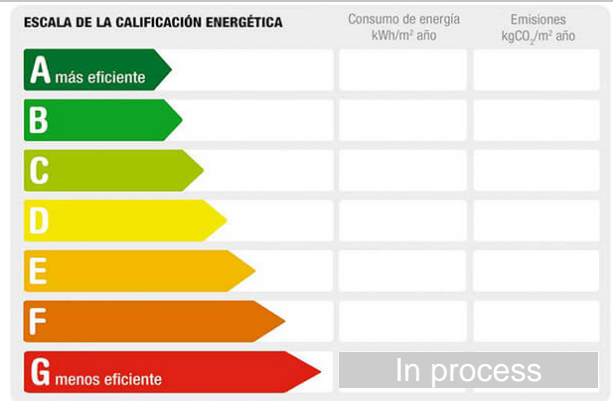

Zone: ESTACIÓ RENFE

Sqm built: 12

Living area: 12

Outward/Inward: inward

**Description:**

GARAJE PARA COCHE FAMILIAR, CERCA DE LA ESTACIÓN DE LA RENFE. AMPLIO Y FÁCIL DE MANIOBRAR CON SU VEHICULO.